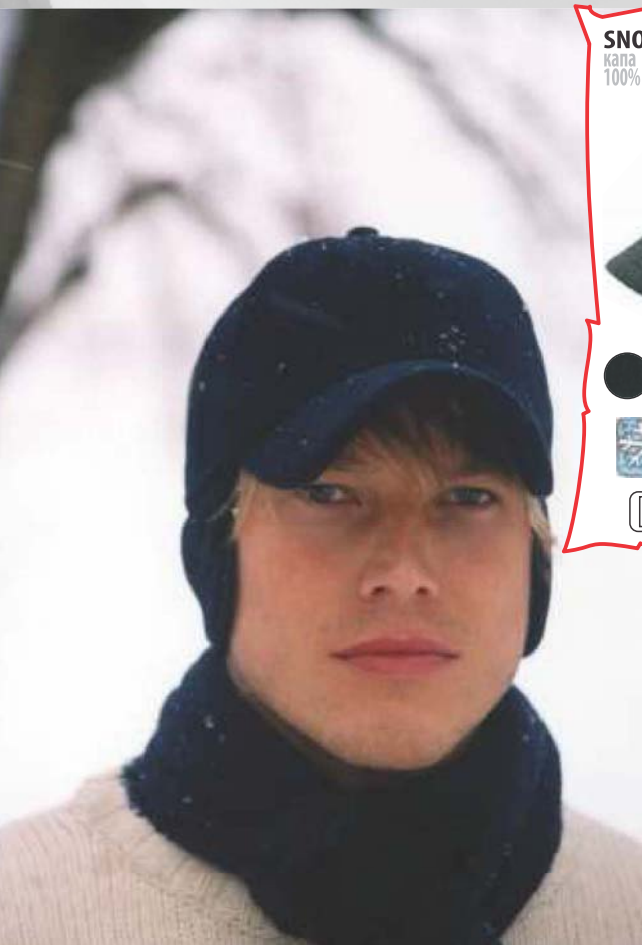

BAND
ушник
100% полиестер

● ●
● ●

TARDET
THE SPIRIT OF THE CAP

PUPPY
капа
100% полиестер

TARDET
THE SPIRIT OF THE CAP

● ●

капа **WIND**
100% полиестер

TARDET
THE SPIRIT OF THE CAP

● ● ● ●

SNOW FLAP
капа
100% полиестер

ATLANTIS
THE SPIRIT OF THE CAP

● ● ●

WCF 140

TWIN
ракавици
100% полиестер

TARDET
THE SPIRIT OF THE CAP

● ●

SCIARPA PUPPY
шал
100% полиестер

TARDET
THE SPIRIT OF THE CAP

● ● ●