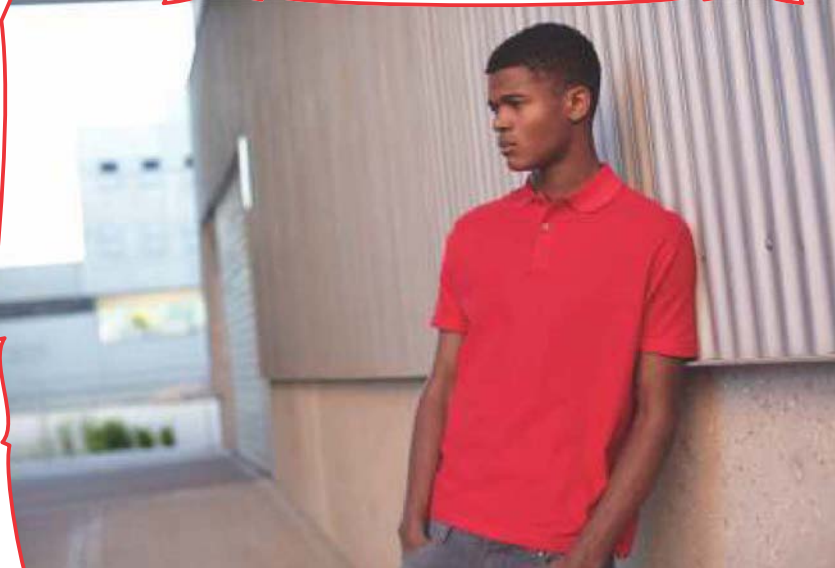

65/35 POLO  
0634020

65% полиестер  
35% памук

170 гр

180 гр

LADY FIT POLO  
0635600

210 гр

220 гр

65/35 lady fit polo