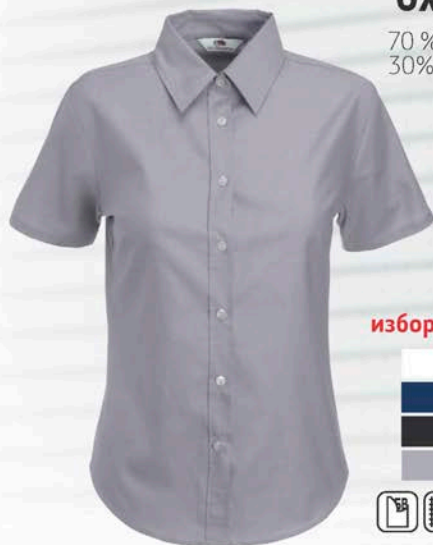

LADY-FIT OXFORD L/S

70 % памук
30% полиестер

избор на бои